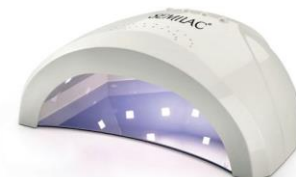

SEMILAC

PORÓWNANIE LAMP

UV LED 24W/48
Diamond Collection

UV LED 36W/54
Diamond Collection

UV LED 24W/48

UV LED 24W/36

MOC [W]:	24	36	24	24
DŁUGOŚĆ FALI [nm]:	365 + 405	365 + 405	365 + 405	365 + 405
ILOŚĆ DIOD:	36	39	30	21
WYŚWIETLACZ:	TAK	TAK	NIE	TAK
KOLOR:	DELIKATNIE PERŁOWA	BIAŁA	PERŁOWY	DELIKATNIE PERŁOWA
WENTYLATOR:	NIE	TAK	TAK	TAK
TRYBY PRACY [s]:	90, 60, 30, 10	90, 60, 30, 10	5, 30, 60	30, 60, 99
WAGA [g]:	590	680	450	300
WYMIARY [mm]:	210 x 170 x 85	230 x 195,5 x 105	150 x 190 x 85	206 x 118 x 70
LOW HEAT:	TAK	TAK	NIE	TAK
DOUBLE POWER:	TAK	TAK	TAK	TAK
ODCZEPIANY SPÓD:	TAK	TAK	TAK	NIE
POWIERZCHNIA UŻYTKOWA:	MANICURE I PEDICURE	MANICURE I PEDICURE	MANICURE I PEDICURE	MANICURE I PEDICURE